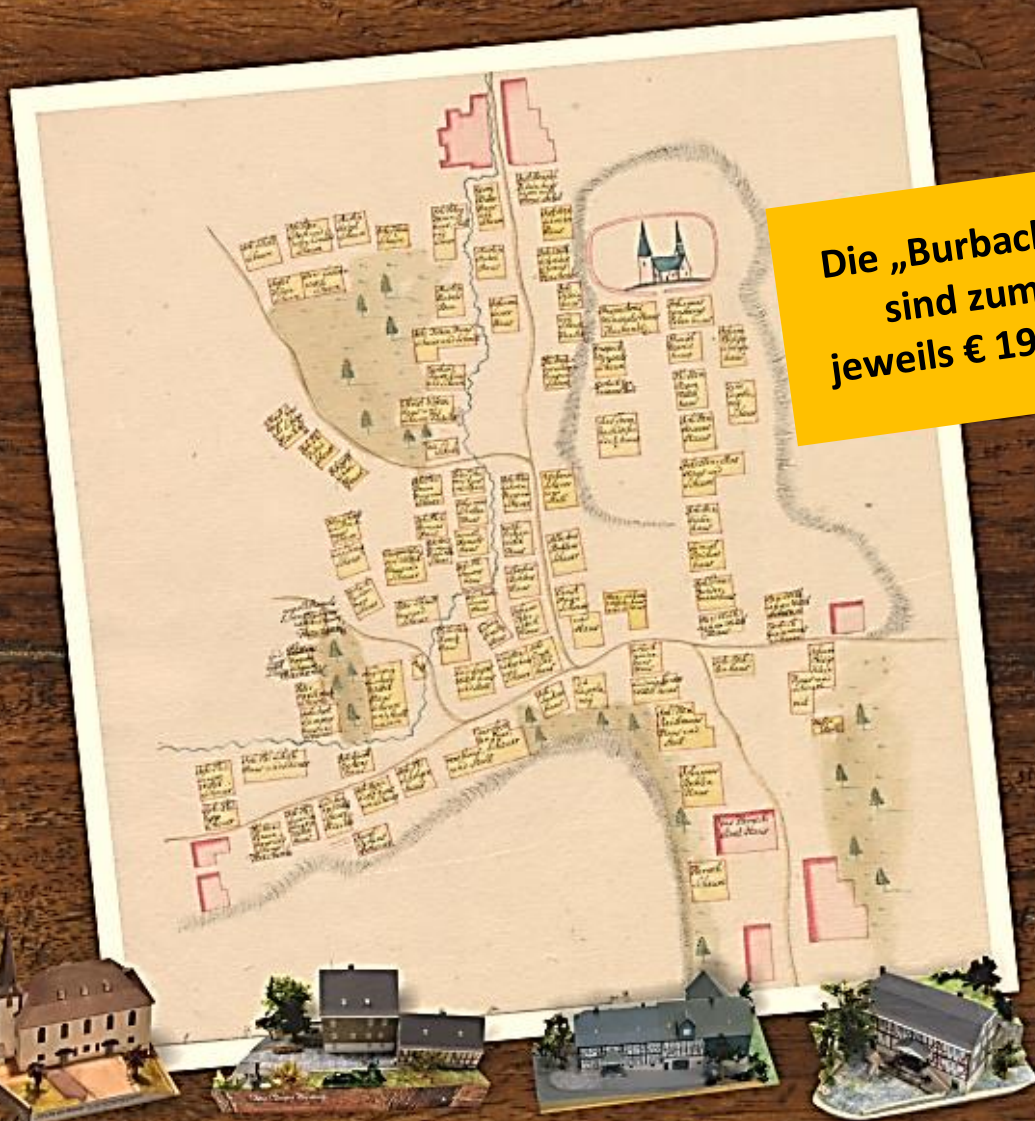

Burbacher Modelle

Historische Burbacher Gebäude als Schneide- und Biegebögen (inkl. Anleitung und Infotext)

Die „Burbacher Modelle“
sind zum Preis von
jeweils € 19,80 erhältlich!

Ev. Kirche

Alte Vogtei

Haus Dilthey

Haus Herbig

Unter dem Motto „Geschichte und Geschichten – wenn Häuser erzählen!“ hat der Heimatverein historische Gebäude aus der Ortsmitte und Umgebung von Burbach maßstabsgetreu entworfen. Die „Burbacher Modelle“ werden als Schneide- und Biegebögen (inkl. Anleitung und Infotext) zum Nachbau angeboten und erzählen anschaulich die Lebens- und Nutzungsbiographie der traditionsreichen Häuser.